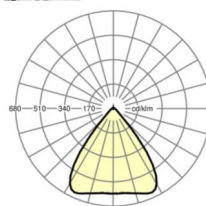

параметры

номер заказа	19437024270
код EAN	4020863417445
номер таможенного тарифа	94051190
Знак прохождения контроля	IP 64, класс защиты I, ENEC10 VDE, F, D, HACCP DIN10500/Food/IFS-пригодность для применения/BRC, Indoor, CE
Степень ударопрочности IK	IK03 (-20°C bis 35°C)
Температура окружающей среды	ta -20°C в 35°C
Гарантийный срок	5 лет
Государственные программы поддержки	BEG - государственные субсидии для энергосберегающих зданий (действительна только для Германии)

электротехника

Балласт	Электронный драйвер (1 штука)
Мощность системы	79W
сетевое напряжение	230V/50Hz
автоматический предохранитель (пусковой ток)	13 штук/B10, 21 штук/B16, 22 штук/C10, 36 штук/C16
класс энергосбережения/Источник света	C

Оптика

Оснастка	LED, цветопередача/оттенок света CRI ≥ 80 / 6500K
Допуск для координаты цветности (MacAdam)	3SDCM
Фотобиологическая безопасность (светильник)	RG1
Номинальный световой поток	13603lm
Срок службы LED	50000h L80/B10 (Tq 35°C)
светоотдача светильников	172lm/W
Угол излучения	80° (C0) / 80° (C90)
UGR поп./вдоль	19.5 / 19.8

DEEP-LINK

<https://www.regiolum.de/ru/article/19437024270>

Ссылка	LED 14000lm 865
ηLB	100 %
Φ ↓/↑	98 % / 2 %
UGR поп./вдоль	19.5 / 19.8